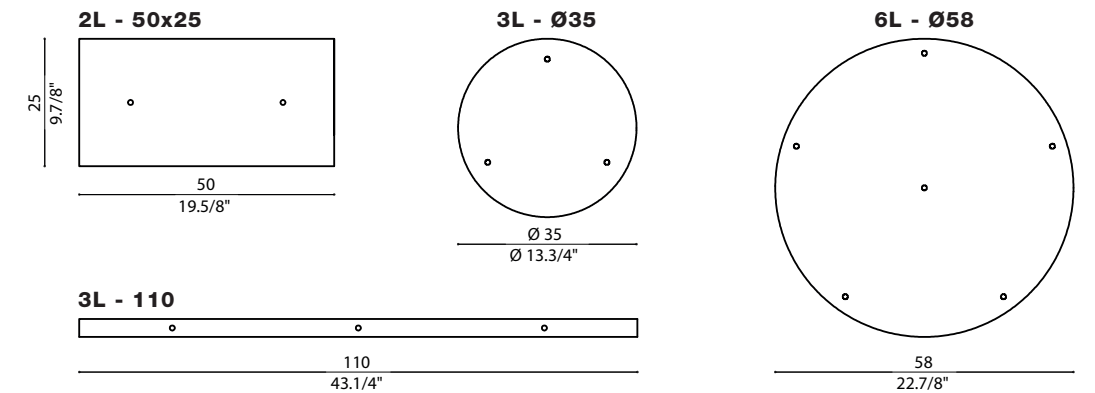

bianco RAL 9010	COMPORE50BC	COMPOD35BC	COMPOD60BC	COMPOL3LBC

ON REQUEST/ SU RICHIESTA				
oro spazzolato*	COMPORE50OS	COMPOD35OS	COMPOD60OS	COMPOL3LOS
brunito spazzolato*	COMPORE50BS	COMPOD35BS	COMPOD60BS	COMPOL3LBS
platino spazzolato*	COMPORE50PS	COMPOD35PS	COMPOD60PS	COMPOL3LPS
nero RAL 9005*	COMPORE50NE	COMPOD35NE	COMPOD60NE	COMPOL3LNE

* only cover disc colored - ceiling box always white RAL 9010/ solo disco di copertura in tinta - scatola a soffitto sempre bianco RAL 9010

NB: Standard cable length 200 cm/ Lunghezza cavo standard 200 cm