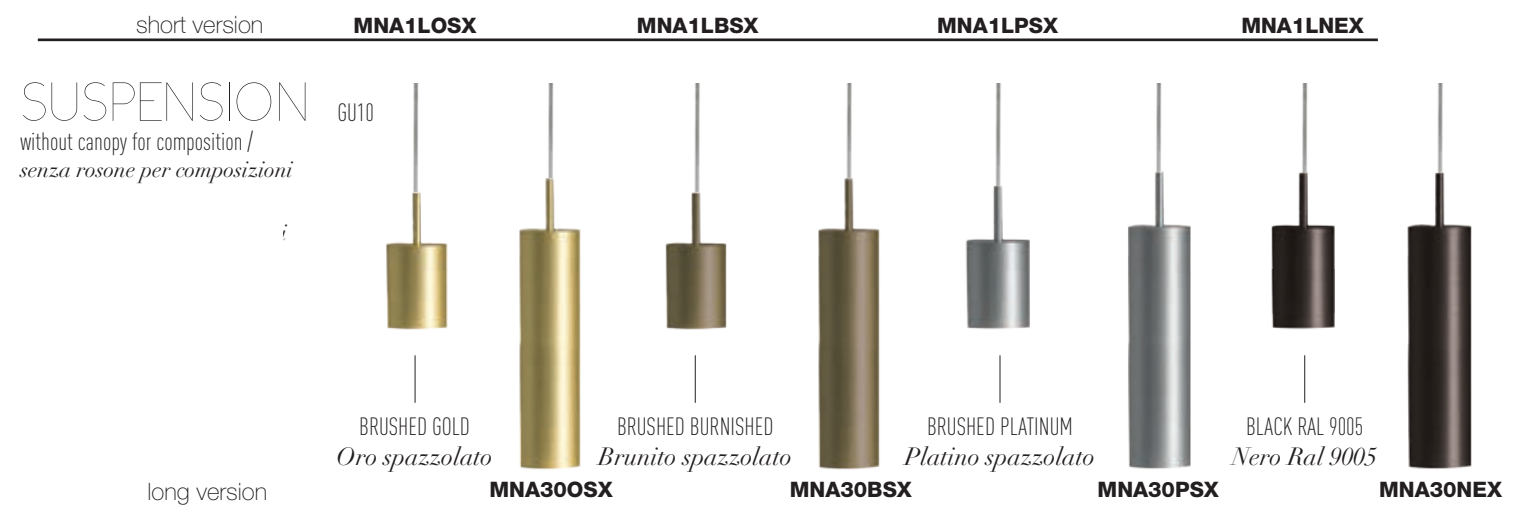

BRUSHED PLATINUM
Platino spazzolato

MNBAPNE

BLACK RAL 9005
Nero Ral 9005

APPLIQUE E14

for_ Alba SMALL
Canova
Rosée - BIG
Ball
Ball Mini

FLOOR GU10

for_ Torcello
Glace
Alba
Canova
Rosée
Ball

MNALPOS BRUSHED GOLD Oro spazzolato
MNALPBS BRUSHED BURNISHED Brunito spazzolato
MNALPPS BRUSHED PLATINUM Platino spazzolato
MNALPNE BLACK RAL 9005 Nero Ral 9005

TABLE E14

for_ Ball Mini

MNBLTOS BRUSHED GOLD Oro spazzolato
MNBLTBS BRUSHED BURNISHED Brunito spazzolato

MNBLTPS BRUSHED PLATINUM Platino spazzolato
MNBLTNE BLACK RAL 9005 Nero Ral 9005

FLOOR E14

for_ Ball Mini

MNBLPOS BRUSHED GOLD Oro spazzolato
MNBLPBS BRUSHED BURNISHED Brunito spazzolato
MNBLPPS BRUSHED PLATINUM Platino spazzolato
MNBLPNE BLACK RAL 9005 Nero Ral 9005

STRUCTURE

montature

CANOPIES

Canopies white RAL 9010 / rosone bianchi RAL 9010