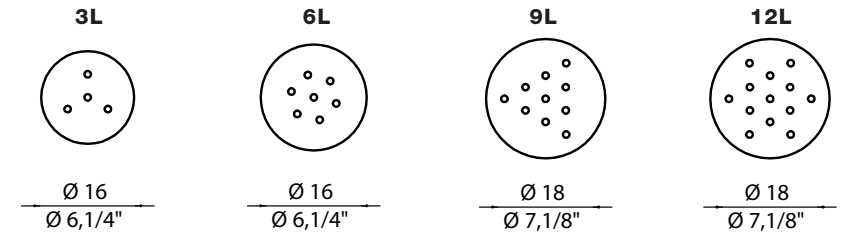

CANOPIES

Canopies white RAL 9010 / rosone bianchi RAL 9010

All canopies are available colored on request / tutti i rosone sono disponibili in tinta su richiesta

rosone

Canopies for compositions/
rosone per composizioni

bianco RAL 9010	COMPO3LBC	COMPO6LBC	COMPO9LBC	COMPO12LBC

ON REQUEST/ SU RICHIESTA				
oro spazzolato*	COMPO3LOS	COMPO6LOS	COMPO9LOS	COMPO12LOS
brunito spazzolato*	COMPO3LBS	COMPO6LBS	COMPO9LBS	COMPO12LBS
platino spazzolato*	COMPO3LPS	COMPO6LPS	COMPO9LPS	COMPO12LPS
nero RAL 9005*	COMPO3LNE	COMPO6LNE	COMPO9LNE	COMPO12LNE

* only cover disc colored - ceiling box always white RAL 9010/ solo disco di copertura in tinta - scatola a soffitto sempre bianco RAL 9010

Canopies for multiple suspensions/
rosone per sospensioni multiple