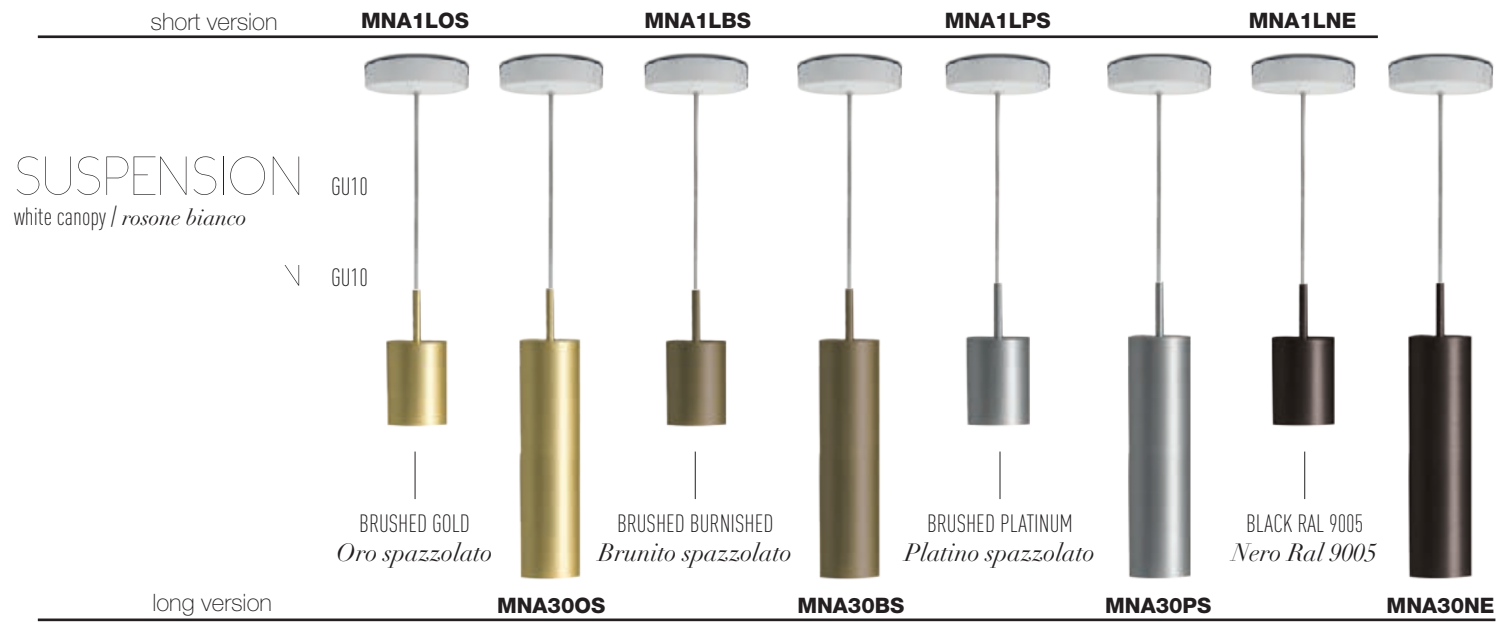

BRUSHED PLATINUM
Platino spazzolato

MNBAPNE

BLACK RAL 9005
Nero Ral 9005

APPLIQUE E14

for_ Alba SMALL
Canova
Rosée - BIG
Ball
Ball Mini

FLOOR GU10

for_ Torcello
Glace
Alba
Canova
Rosée
Ball

MNALPOS BRUSHED GOLD Oro spazzolato
MNALPBS BRUSHED BURNISHED Brunito spazzolato
MNALPPS BRUSHED PLATINUM Platino spazzolato
MNALPNE BLACK RAL 9005 Nero Ral 9005

TABLE E14

for_ Ball Mini

MNBLTOS BRUSHED GOLD Oro spazzolato
MNBLTBS BRUSHED BURNISHED Brunito spazzolato

MNBLTPS BRUSHED PLATINUM Platino spazzolato
MNBLTNE BLACK RAL 9005 Nero Ral 9005

FLOOR E14

for_ Ball Mini

MNBLPOS BRUSHED GOLD Oro spazzolato
MNBLPBS BRUSHED BURNISHED Brunito spazzolato
MNBLPPS BRUSHED PLATINUM Platino spazzolato
MNBLPNE BLACK RAL 9005 Nero Ral 9005

STRUCTURE

montature

CANOPIES

Canopies white RAL 9010 / rosone bianchi RAL 9010