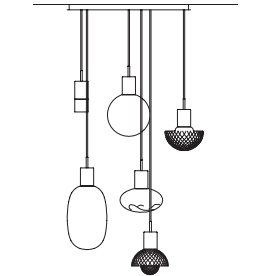

bianco RAL 9010	COMPO3LBC	COMPO6LBC	COMPO9LBC	COMPO12LBC

ON REQUEST/ SU RICHIESTA				
oro spazzolato*	COMPO3LOS	COMPO6LOS	COMPO9LOS	COMPO12LOS
brunito spazzolato*	COMPO3LBS	COMPO6LBS	COMPO9LBS	COMPO12LBS
platino spazzolato*	COMPO3LPS	COMPO6LPS	COMPO9LPS	COMPO12LPS
nero RAL 9005*	COMPO3LNE	COMPO6LNE	COMPO9LNE	COMPO12LNE

* only cover disc colored - ceiling box always white RAL 9010/ solo disco di copertura in tinta - scatola a soffitto sempre bianco RAL 9010

Canopies for multiple suspensions/
rosone per sospensioni multiple